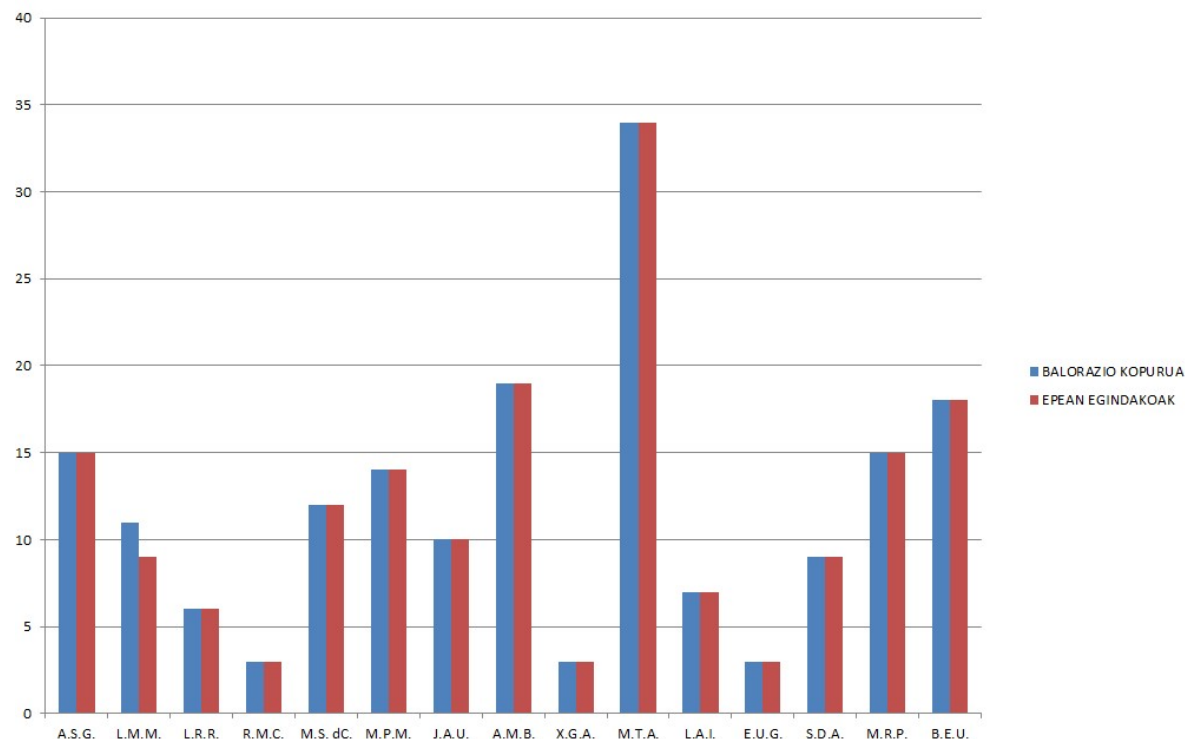

Asesoría	Nº Diag	En plazo	%
A.S.G.	15	15	100
L.L.M.	11	9	81,8
L.R.R./R.R.A	6	6	100
R.M.C.	3	3	100
M.S.dC.	12	12	100
M.P.M.	14	14	100
J.A.U.	10	10	100
F.S.R.	19	19	100
X.G.A.	3	3	100
M.T.A.	34	34	100
L.A.I.	7	7	100
E.U.G.	3	3	100
S.D.A.	9	9	100
M.R.P.	15	15	100
B.E.U.	18	18	100
TOTAL	179	177	98,9

Txostenaren arduraduna:

Izpta.: Emilio Azueta