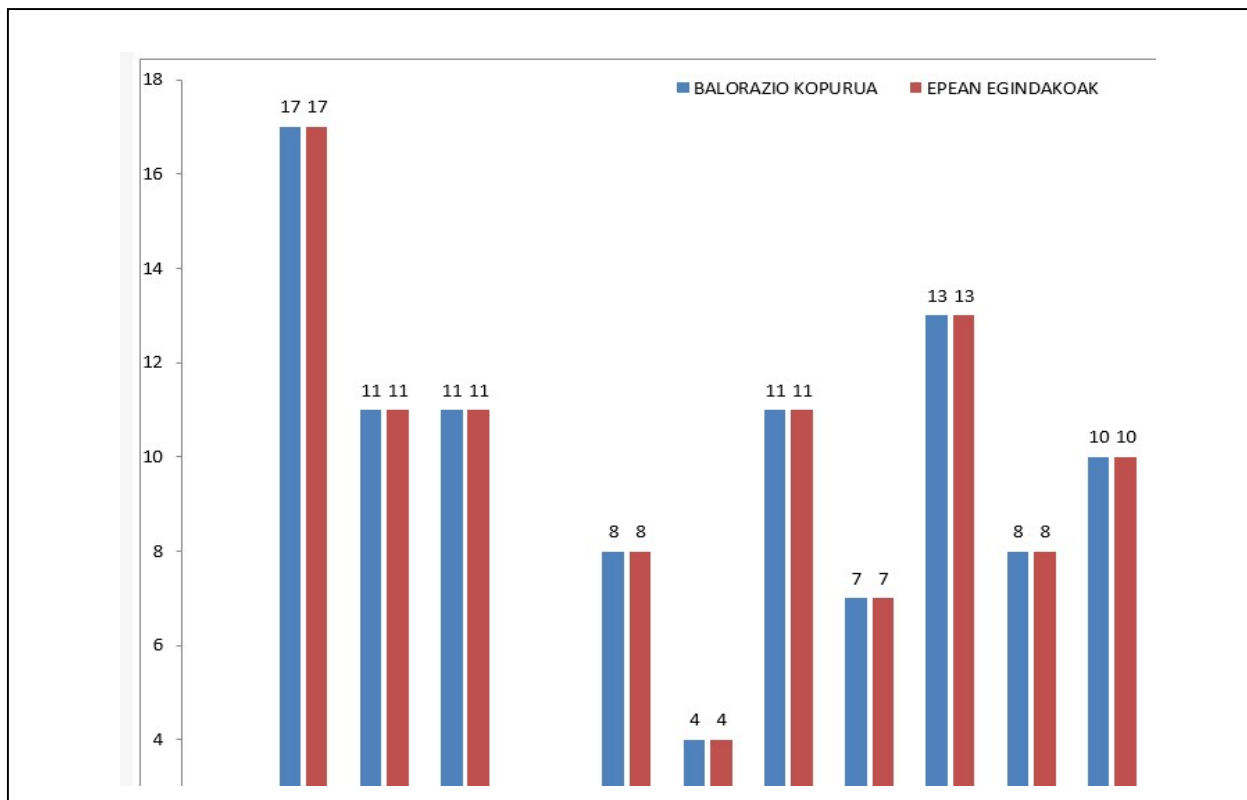

100

Aholkularitza	Dig.ko purua	Epean	%
Jabi F. F.			
Lorea R. R.	17	17	100
Marta S. dC.	11	11	100
Marga P. M.	11	11	100
Ana Mari S. S.	1	1	100
Isabel P.G.	8	8	100
Xabier G.A.	4	4	100
Miren R. P.	11	11	100
Beatriz E. U.	7	7	100
Larraitz A. I.	13	13	100
Montse M. G.	8	8	100
Sara D. A.	10	10	100
María T. A.	9	9	100
Jasone A. U.	5	5	100
Ibane B. E.	4	4	100
TOTAL	119	119	100

Txostenaren arduraduna:

Izpta.: Emilio Azueta