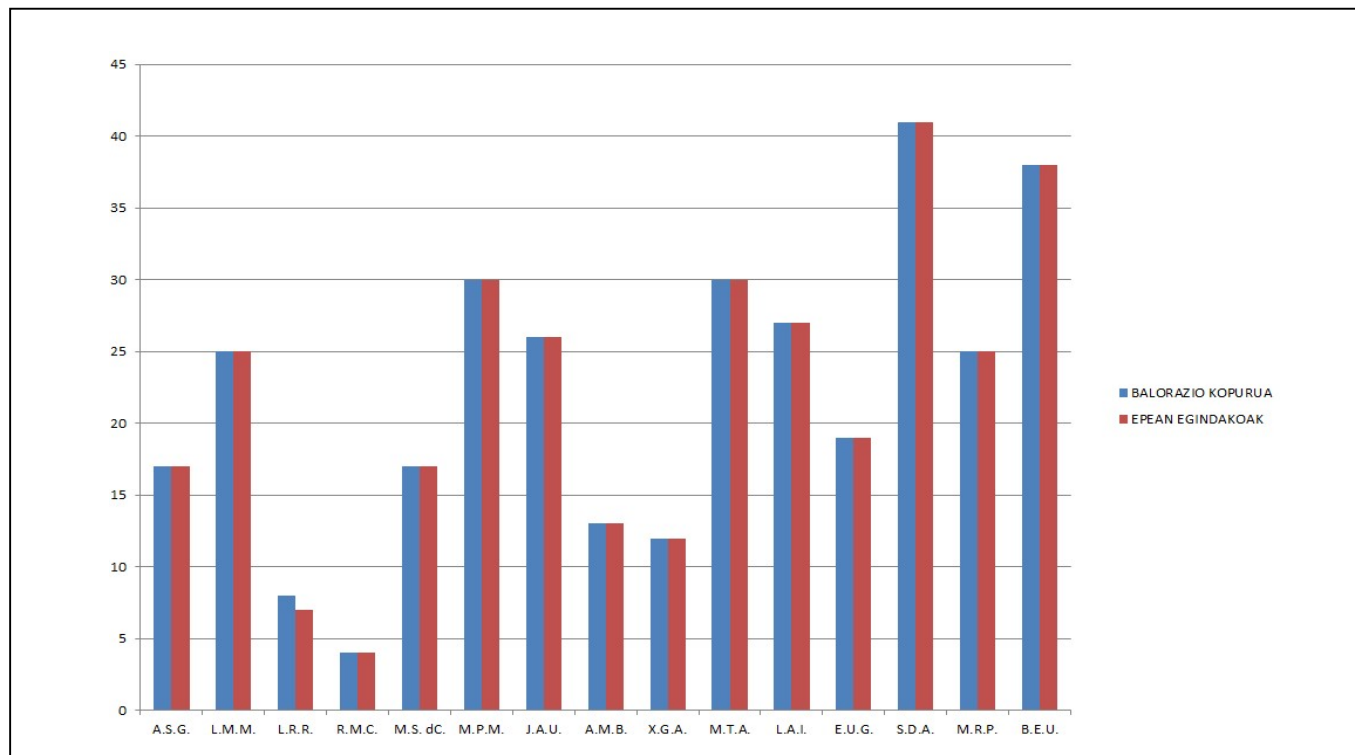

Asesoría	Nº Diag	En plazo	%
A.S.G.	17	17	100
L.L.M.	25	25	100
L.R.R.	8	7	87,5
R.M.C.	4	4	100
M.S.dC.	17	17	100
M.P.M.	30	30	100
J.A.U.	26	26	100
A.M.B.	13	13	100
X.G.A.	12	12	100
M.T.A.	30	30	100
L.A.I.	27	27	100
E.U.G.	19	19	100
S.D.A.	41	41	100
M.R.P.	25	25	100
B.E.U.	38	38	100
TOTAL	332	331	99,7

Txostenaren arduraduna:

Izpta.: Emilio Azueta